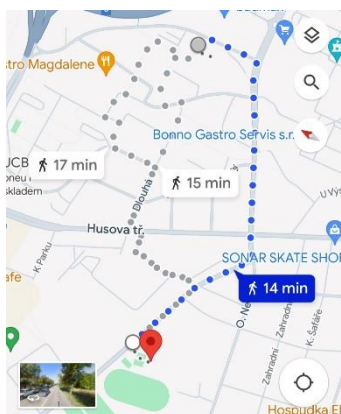

## UBYTOVÁNÍ GYMNASTEK A TRENÉREK

Kolej K5 Jihočeské univerzity, J. Boreckého 1167/27, 370 11 České Budějovice 2

Ubytování je od sportoviště vzdálené cca 300 metrů.

## STRAVOVÁNÍ GYMNASTEK A TRENÉREK

Snídaně: Kolej K5

Obědy: Menza Jihočeské univerzity, Studentská 797/370 05, 370 05 České Budějovice

Večeře: Menza Jihočeské univerzity, Studentská 797/370 05, 370 05 České Budějovice

## OFICIÁLNÍ TRÉNINKY GYMNASTEK 24.6. a 25.6.2024

Tělocvična ZŠ Oskara Nedbala (vchod z ulice E. Rošického). Tělocvična cca 800 metrů od koleje K5.