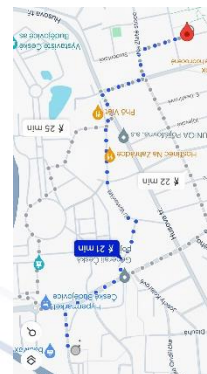

## UBYTOVÁNÍ GYMNASTEK A TRENÉREK

Kolej K5 Jihočeské univerzity, J. Boreckého 1167/27, 370 11 České Budějovice 2

Ubytování je od sportoviště vzdálené cca 300 metrů.

## STRAVOVÁNÍ GYMNASTEK A TRENÉREK

Snídaně: Kolej K5

Obědy: Menza Jihočeské univerzity, Studentská 797/370 05, 370 05 České Budějovice

Večeře: Menza Jihočeské univerzity, Studentská 797/370 05, 370 05 České Budějovice

## OFICIÁLNÍ TRÉNINKY GYMNASTEK 24.6. a 25.6.2024

Tělocvična ZŠ Oskara Nedbala (vchod z ulice E. Rošického). Tělocvična cca 800 metrů od koleje K5.